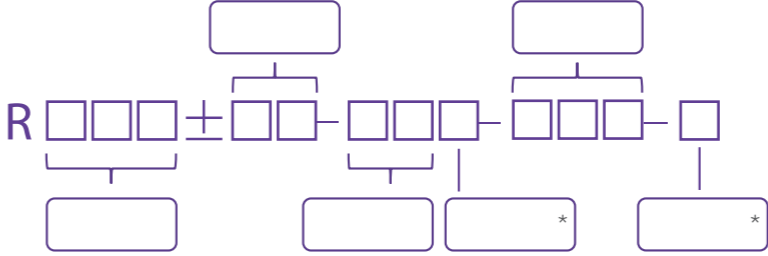

# R2M

25

mm

参数	工作温度 (°C)	工作相对湿度 (%)	存储温度 (°C)