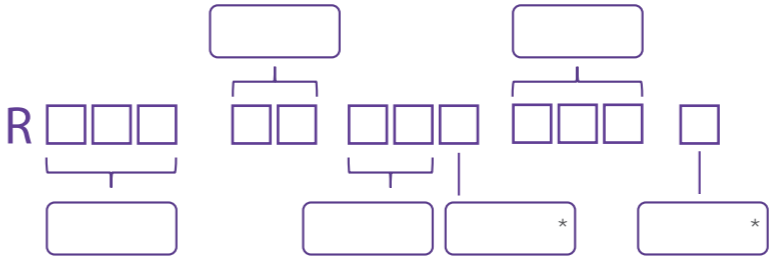

R3M

25

mm

| 参数 | 工作温度 (°C) | 工作相对湿度 (%) | 存储温度 (°C) |
|----|-----------|------------|-----------|
| | | | |