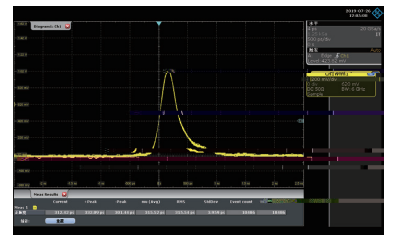

# HQP

及更高重频

光学参数				
$\mu$				
系统参数				