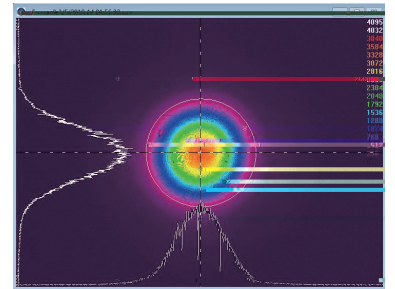

# HQP

及更高重频

光学参数				
$\mu$				
系统参数				